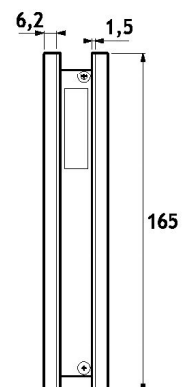

GLV04

Controcartella a vetro vai e vieni per serrature GLV03
Reversibile destra sinistra
Realizzata in alluminio lavorato CNC

Double doors strike patch for GLV03 series double swing doors locks
Left/right reversible
Aluminium CNC manufacturing